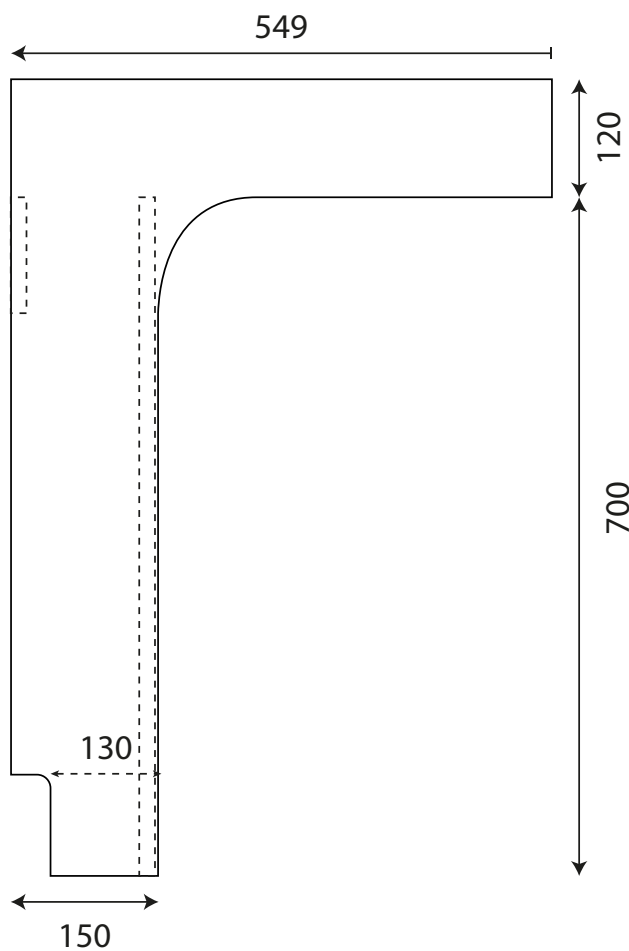

Epure 120

Type de meuble

Matière

Largeur

Profondeur

Hauteur

Couleur

Finition & ref coloris

PMR

Colisage

Dimensions de la vasque

Meuble sur cache-tuyaux

Superpan + MDF laqué

120

54.9 cm

82 cm

Blanc

Brillant

Oui

en kit

L x 55 cm

Coloris

Blanc
brillant

Version	A
120	1195 mm