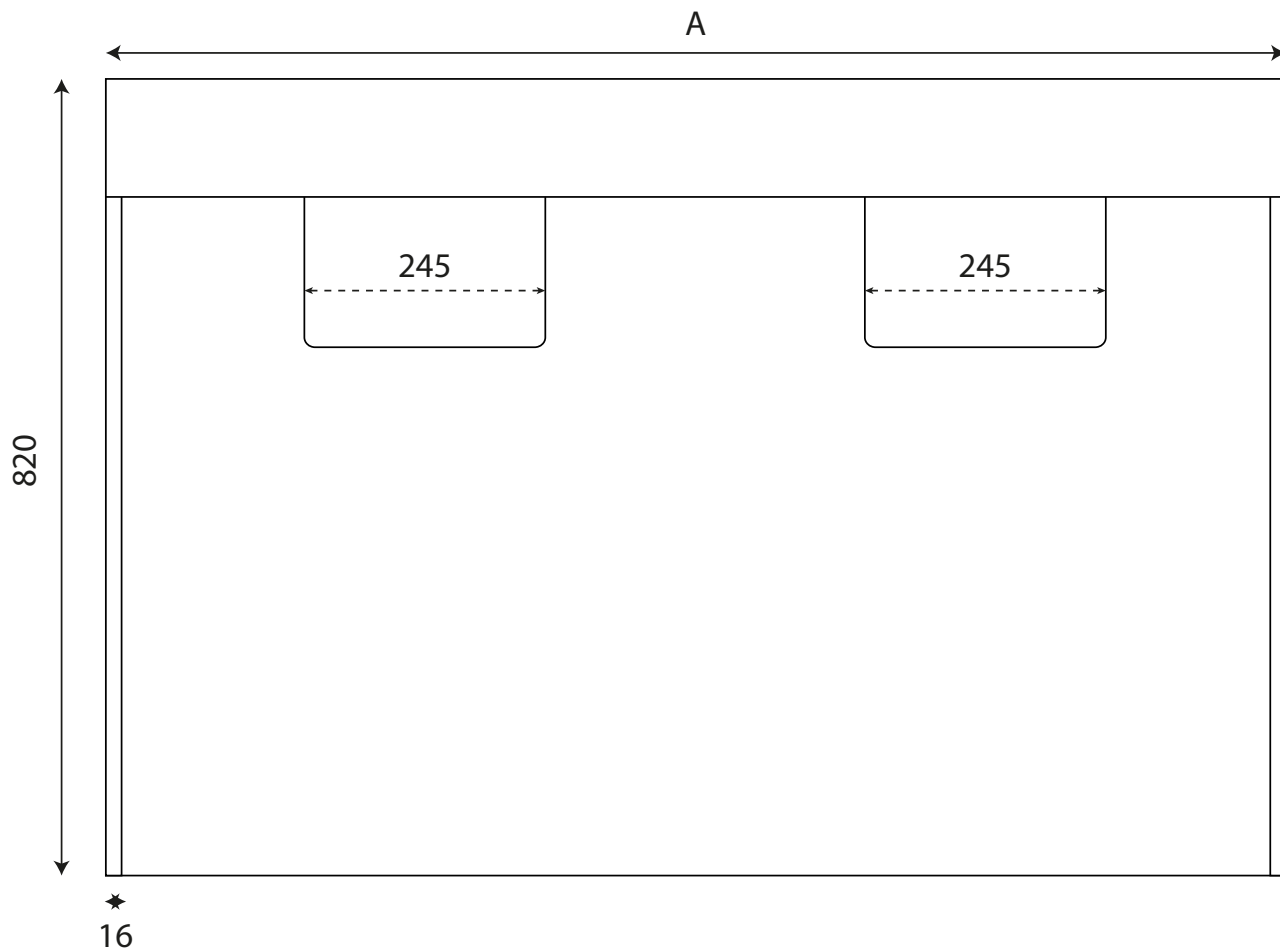

PMR

Colisage

Dimensions de la vasque

Meuble sur cache-tuyaux

Superpan + MDF laqué

120

54.9 cm

82 cm

Blanc

Brillant

Oui

en kit

L x 55 cm

Coloris

Blanc
brillant

Version	A
120	1195 mm